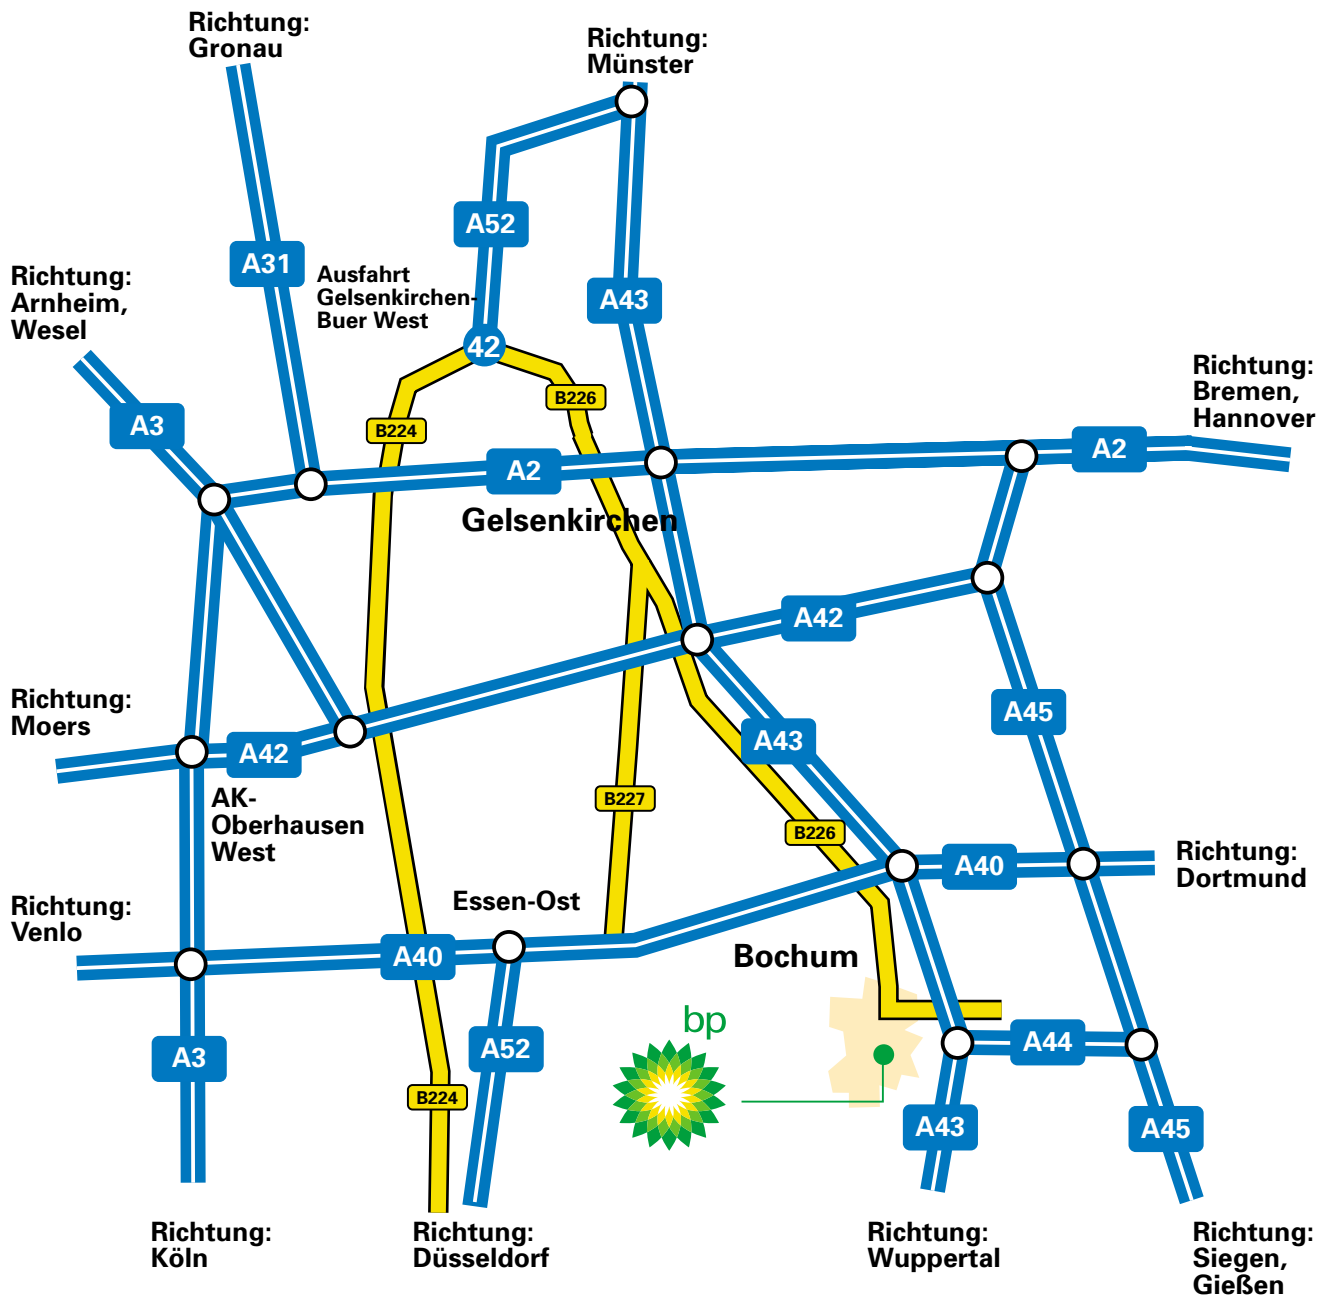

Deutsche BP AG

Wittener Straße 45

D-44789 Bochum

Telefon (02 34) 3 15-0

Telefax (02 34) 3 15-26 79

Eingang:

Akademiestraße/Ecke Am Hain

Anfahrtsskizze

Mit dem Fahrzeug

Autobahnabfahrten der A40, A43
oder A44 auf B 226 Richtung
Zentrum

Parkmöglichkeiten und Eingang:
Akademiestraße/Ecke Am Hain

Mit der Bahn

bis Bochum Hauptbahnhof
Ausgang Buddenbergplatz
ca. 3 Min. Fußweg bis

Wittener Straße

Eingang:

Akademiestraße/Ecke Am Hain

Mit dem Flugzeug

Flughafen Düsseldorf:

S-Bahn bis Bochum-Hauptbahnhof
Fahrzeit ca. 1 Std.

Ausgang Buddenbergplatz

ca. 3 Min. Fußweg bis

Ausgang Buddenbergplatz

ca. 3 Min. Fußweg bis

Wittener Straße

Eingang:

Akademiestraße/Ecke Am Hain

Taxi-Kosten ca. 40 Euro

Fahrzeit ca. 1 Std.