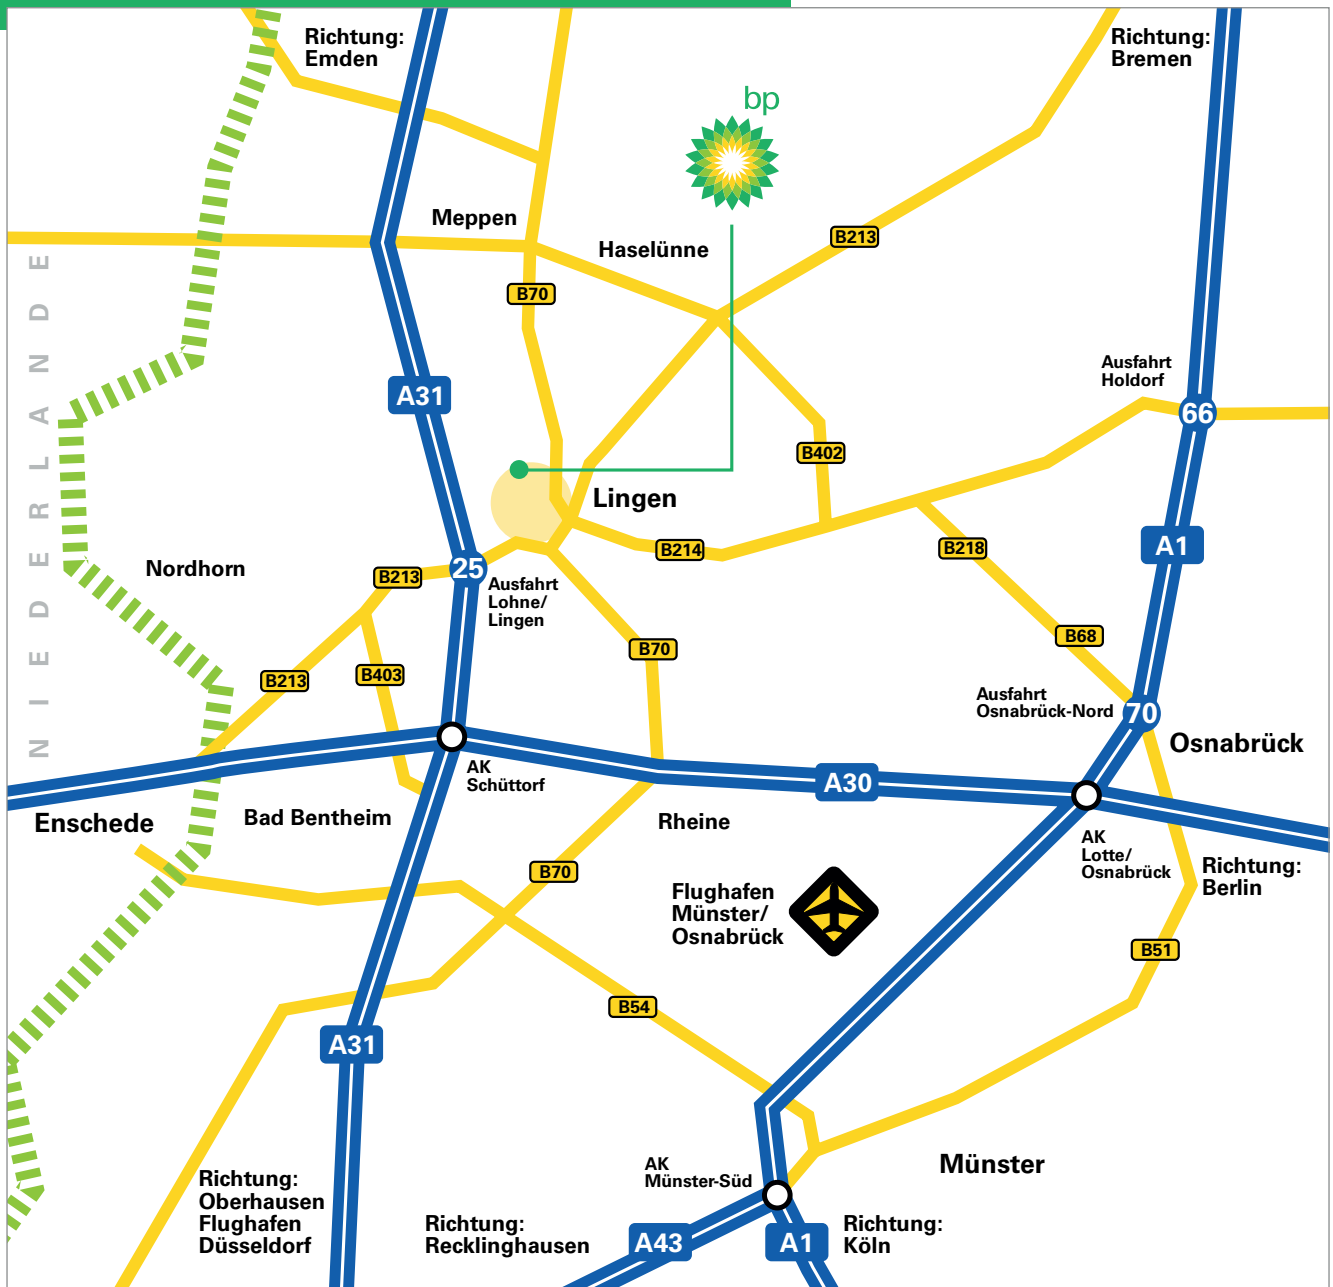

BP Europa SE

BP Lingen

Raffineriestraße 1
49808 Lingen (Ems)

Telefon 0591 611-0

Weiträumige Anfahrt über das Autobahn- und Bundesstraßen-Netz

BP Europa SE

BP Lingen

Raffineriestraße 1
49808 Lingen (Ems)

Telefon 0591 611-0

Nahbereichsplan für Lingen und Umgebung

Umgebungsplan des Gebäudes

Ihre nächste Aral Tankstelle mit den von uns produzierten Kraftstoffen finden Sie hier:

- Meppener Straße 69, Lingen
- BAT Ems Vechte West, A31, Wietmarschen

Aus Richtung Emden und Ruhrgebiet:

A31 bis Ausfahrt 25: Lohne/Lingen, abbiegen auf B213 Richtung Lingen, vor Ortseingang Lingen rechts abbiegen auf B70 Richtung Meppen, Abfahrt Erdölraffinerie.

Aus Richtung Osnabrück und NL:

A30 bis Autobahnkreuz Schüttorf, auf A31 Richtung Emden bis Ausfahrt 25: Lohne/Lingen, abbiegen auf B213 Richtung Lingen, vor Ortseingang Lingen rechts abbiegen auf B70 Richtung Meppen, Abfahrt Erdölraffinerie.