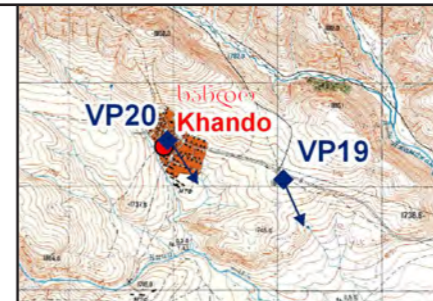

110 120 130 140 150 160 170 180(South)

შემოთავაზებული CSG2-ის განვრცობა

File Reference: P8034-302 Illustrator Files/CSG2\_Khando-PM\_Georgia.ai Rev:00

ფოტომონტაჟი - ხედი ხანდოდან

გადასახედის დასახელება: ხანდო  
 გაუს-კრუგერი (პულკოვო 1942) ზონა 8: : 8401037, 4618457  
 ხედის მიმართულება : 147°  
 ხედის მოცული კუთხე : 75°

მანძილი საპროექტო ტერიტორიამდე : 4.0კმ  
 ფოტოგადაღების თარიღი : 29 მაისი 2011  
 ფოტოგადაღების დრო : 13:35  
 ფოტოაპარატის სიმაღლე მიწის დონიდან : 1.6მ  
 ხედვის ზუსტი მანძილი : 30სმ

სურათი A2.12 (VP20) - ხანდო:  
 შემოთავაზებული ხედი