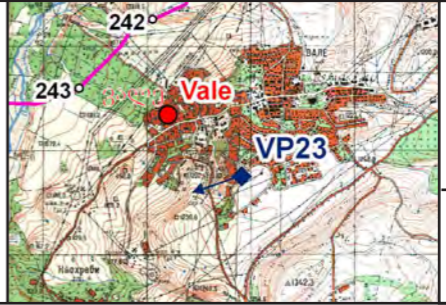

220 230 240 250 260 270(West) 280 290

PRMS-ის არსებული უბანი

File Reference: P8034-302 Illustrator Files/PRMS_Vale-Ex_Georgian.ai Rev:00

ხედი ვალედან

გადასახედის დასახელება: ვალე
 გაუს-კრუგერი (პულკოვო 1942) ზონა 8: 8323003, 4610766
 ხედის მიმართულება : 257°
 ხედის მოცული კუთხე : 75°

მანძილი საპროექტო ტერიტორიამდე : 3.5კმ
 ფოტოგადაღების თარიღი : 30 მაისი 2011
 ფოტოგადაღების დრო : 10:25
 ფოტოაპარატის სიმაღლე მიწის დონიდან : 1.6მ
 ხედვის ზუსტი მანძილი : 30სმ

სურათი A2.18 (VP23) - ვალე:
 შემოთავაზებული ხედი