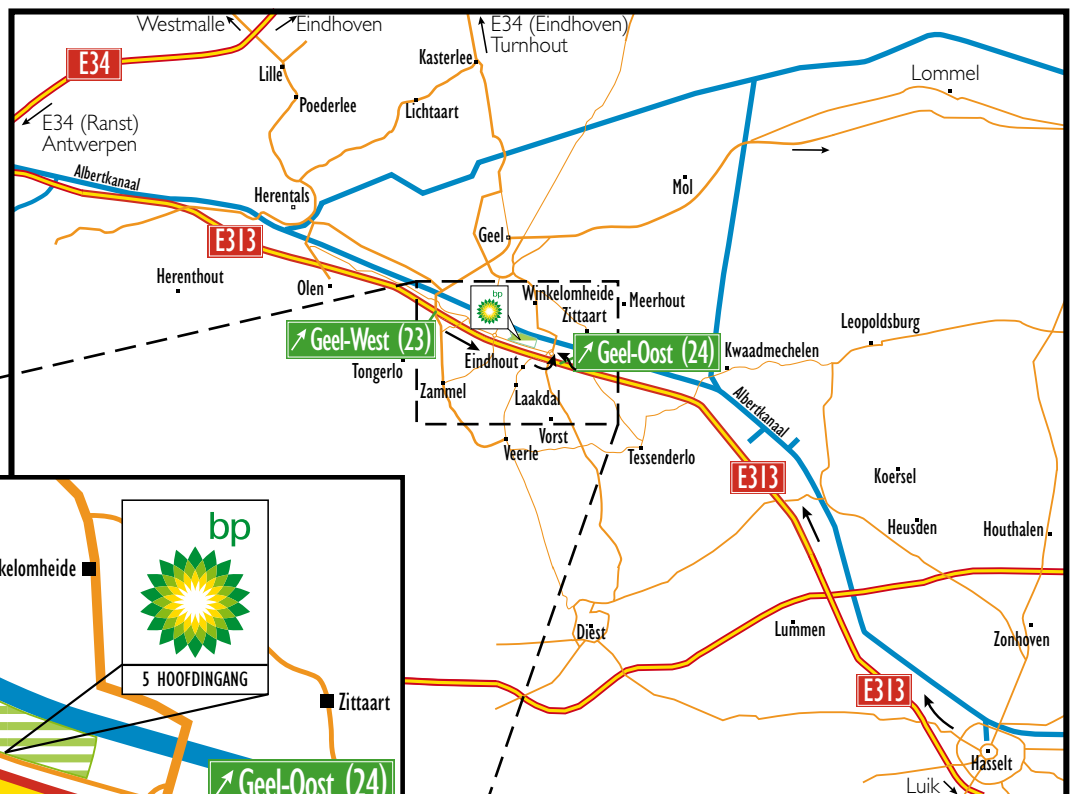

Routebeschrijving

Hoe bij BP in Geel geraken (ENA-24 Z.1)

Vanuit richting Brussel/Zaventem

Neem E19 richting Antwerpen

Neem de ringweg rond Antwerpen richting Nederland/Hasselt

Op de ringweg, kies E313 richting Luik/Hasselt

Verder zie hierna

Vanuit richting Antwerpen

Neem de E313 richting Hasselt/Luik/Aken

Neem afrit 24 Diest/Laakdal/Meerhout (Geel-Oost).

Aan het einde van de uitrit, naar rechts.

U komt aan kruispunt met verkeerslichten. Sla af naar links.

U bent op de Nijverheidslaan/Amocolaan - in de verte ziet u rechts de fabriek liggen.

Volg de Amocolaan en neem toegang 5 (hoofdingang).

Vanuit richting Hasselt/Luik/Aken

Neem de E313 richting Hasselt/Luik/Aken

Neem afrit 24 Geel/Laakdal/Mol/Meerhout (Geel-Oost).

Aan het einde van de uitrit, komt u op een kruispunt dat u oversteekt.

U bent op de Nijverheidslaan/Amocolaan - in de verte ziet u rechts de fabriek liggen.

Volg de Amocolaan en neem toegang 5 (hoofdingang).

BP (ENA-24 Z.1)
Amocolaan 2
2440 Geel
Tel: 014 864 211