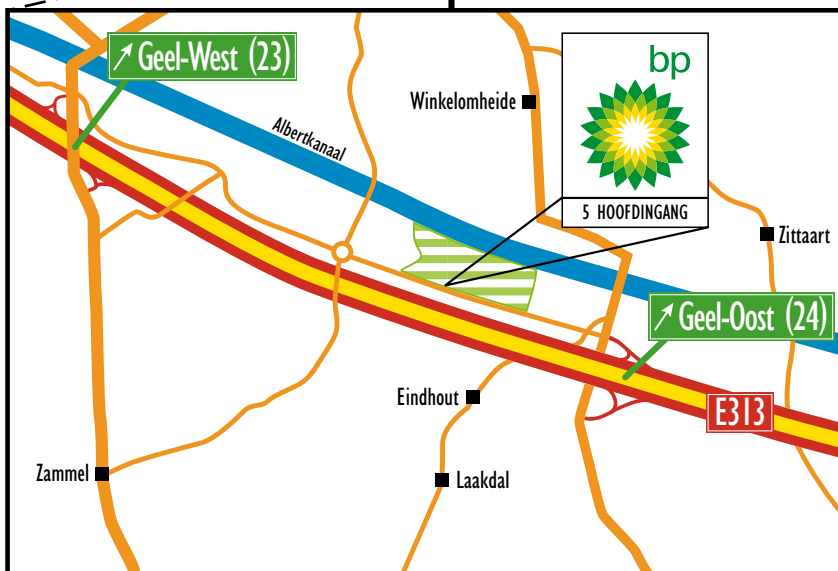

Routebeschrijving

Hoe bij BP in Geel geraken (ENA-24 Z.1)

Vanuit richting Brussel/Zaventem

Neem E19 richting Antwerpen

Neem de ringweg rond Antwerpen richting Nederland/Hasselt

Op de ringweg, kies E313 richting Luik/Hasselt

Verder zie hierna

Vanuit richting Antwerpen

Neem de E313 richting Hasselt/Luik/Aken

Neem afrit 24 Diest/Laakdal/Meerhout (Geel-Oost).

Aan het einde van de uitrit, naar rechts.

U komt aan kruispunt met verkeerslichten. Sla af naar links.

U bent op de Nijverheidslaan/Amocolaan - in de verte ziet u rechts de fabriek liggen.

Volg de Amocolaan en neem toegang 5 (hoofdingang).

Vanuit richting Hasselt/Luik/Aken

Neem de E313 richting Hasselt/Luik/Aken

Neem afrit 24 Geel/Laakdal/Mol/Meerhout (Geel-Oost).

Aan het einde van de uitrit, komt u op een kruispunt dat u oversteekt.

U bent op de Nijverheidslaan/Amocolaan - in de verte ziet u rechts de fabriek liggen.

Volg de Amocolaan en neem toegang 5 (hoofdingang).

BP (ENA-24 Z.1)
Amocolaan 2
2440 Geel
Tel: 014 864 211