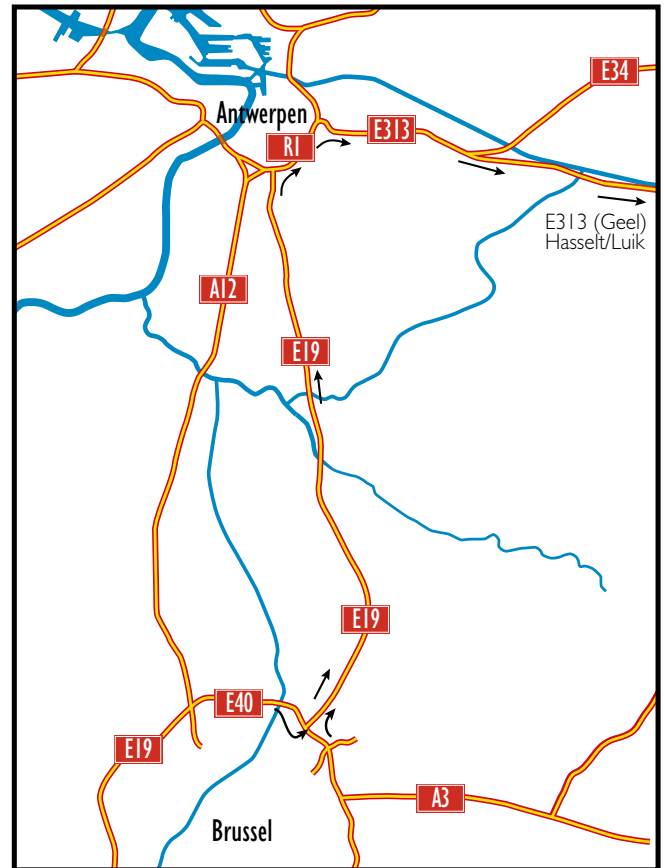

Routebeschrijving

Hoe bij BP in Geel geraken (ENA-24 Z.1)

Vanuit richting Brussel/Zaventem

Neem E19 richting Antwerpen

Neem de ringweg rond Antwerpen richting Nederland/Hasselt

Op de ringweg, kies E313 richting Luik/Hasselt

Verder zie hierna

Vanuit richting Antwerpen

Neem de E313 richting Hasselt/Luik/Aken

Neem afrit 24 Diest/Laakdal/Meerhout (Geel-Oost).

Aan het einde van de uitrit, naar rechts.

U komt aan kruispunt met verkeerslichten. Sla af naar links.

U bent op de Nijverheidslaan/Amocolaan - in de verte ziet u rechts de fabriek liggen.

Volg de Amocolaan en neem toegang 5 (hoofdingang).

Vanuit richting Hasselt/Luik/Aken

Neem de E313 richting Hasselt/Luik/Aken

Neem afrit 24 Geel/Laakdal/Mol/Meerhout (Geel-Oost).

Aan het einde van de uitrit, komt u op een kruispunt dat u oversteekt.

U bent op de Nijverheidslaan/Amocolaan - in de verte ziet u rechts de fabriek liggen.

Volg de Amocolaan en neem toegang 5 (hoofdingang).

BP (ENA-24 Z.1)
Amocolaan 2
2440 Geel
Tel: 014 864 211