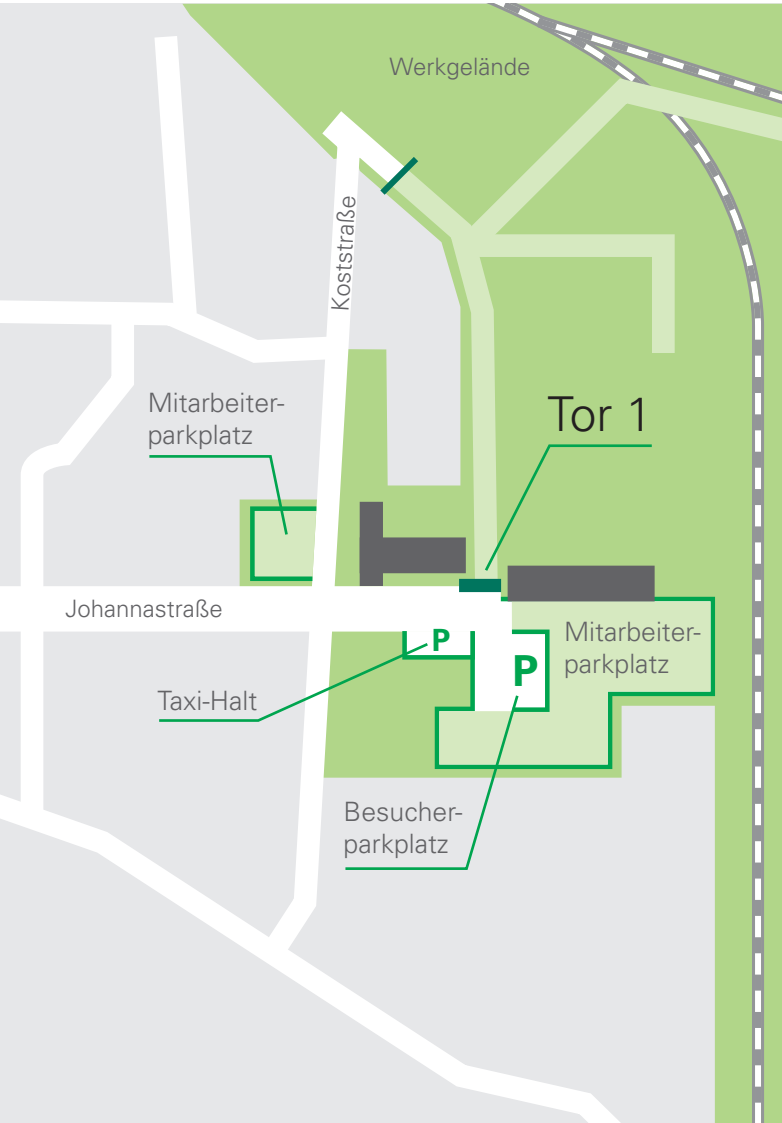

Ihr Weg zu uns

Ruhr Oel GmbH – BP Gelsenkirchen
Werk Horst

Adresse

Johannastraße 2-8, 45899 Gelsenkirchen

Information für Navigationsgeräte

Johannastraße 2-8 eingeben, am Ziel den Hinweisschildern für Besucher folgen.

Anfahrt über A 42

Über die A 42, Ausfahrt Gelsenkirchen Heßler (15), Richtung GE-Heßler/GE-Horst fahren, Lehrhovebruch folgen, nach ca. 450m links abbiegen auf Grothusstraße, An der Rennbahn für ca. 1,7km folgen. Rechts abbiegen auf Turfstraße. Nach 300m rechts abbiegen auf Johannastraße, für 900m folgen.

Anfahrt über A 2

Über die A 2, Ausfahrt Essen/Gladbeck (5), Richtung Essen fahren. Nach ca. 1 km von der B 224 abbiegen auf Horster Straße, dem Straßenverlauf für ca. 2,6km folgen. Links abbiegen auf Schmalhorststraße, weiter auf Turfstraße. Nach 300m rechts abbiegen auf Johannastraße, für 900m folgen.

Taxi

Vorfahrt und Ausstieg in der gekennzeichneten Haltebucht möglich.