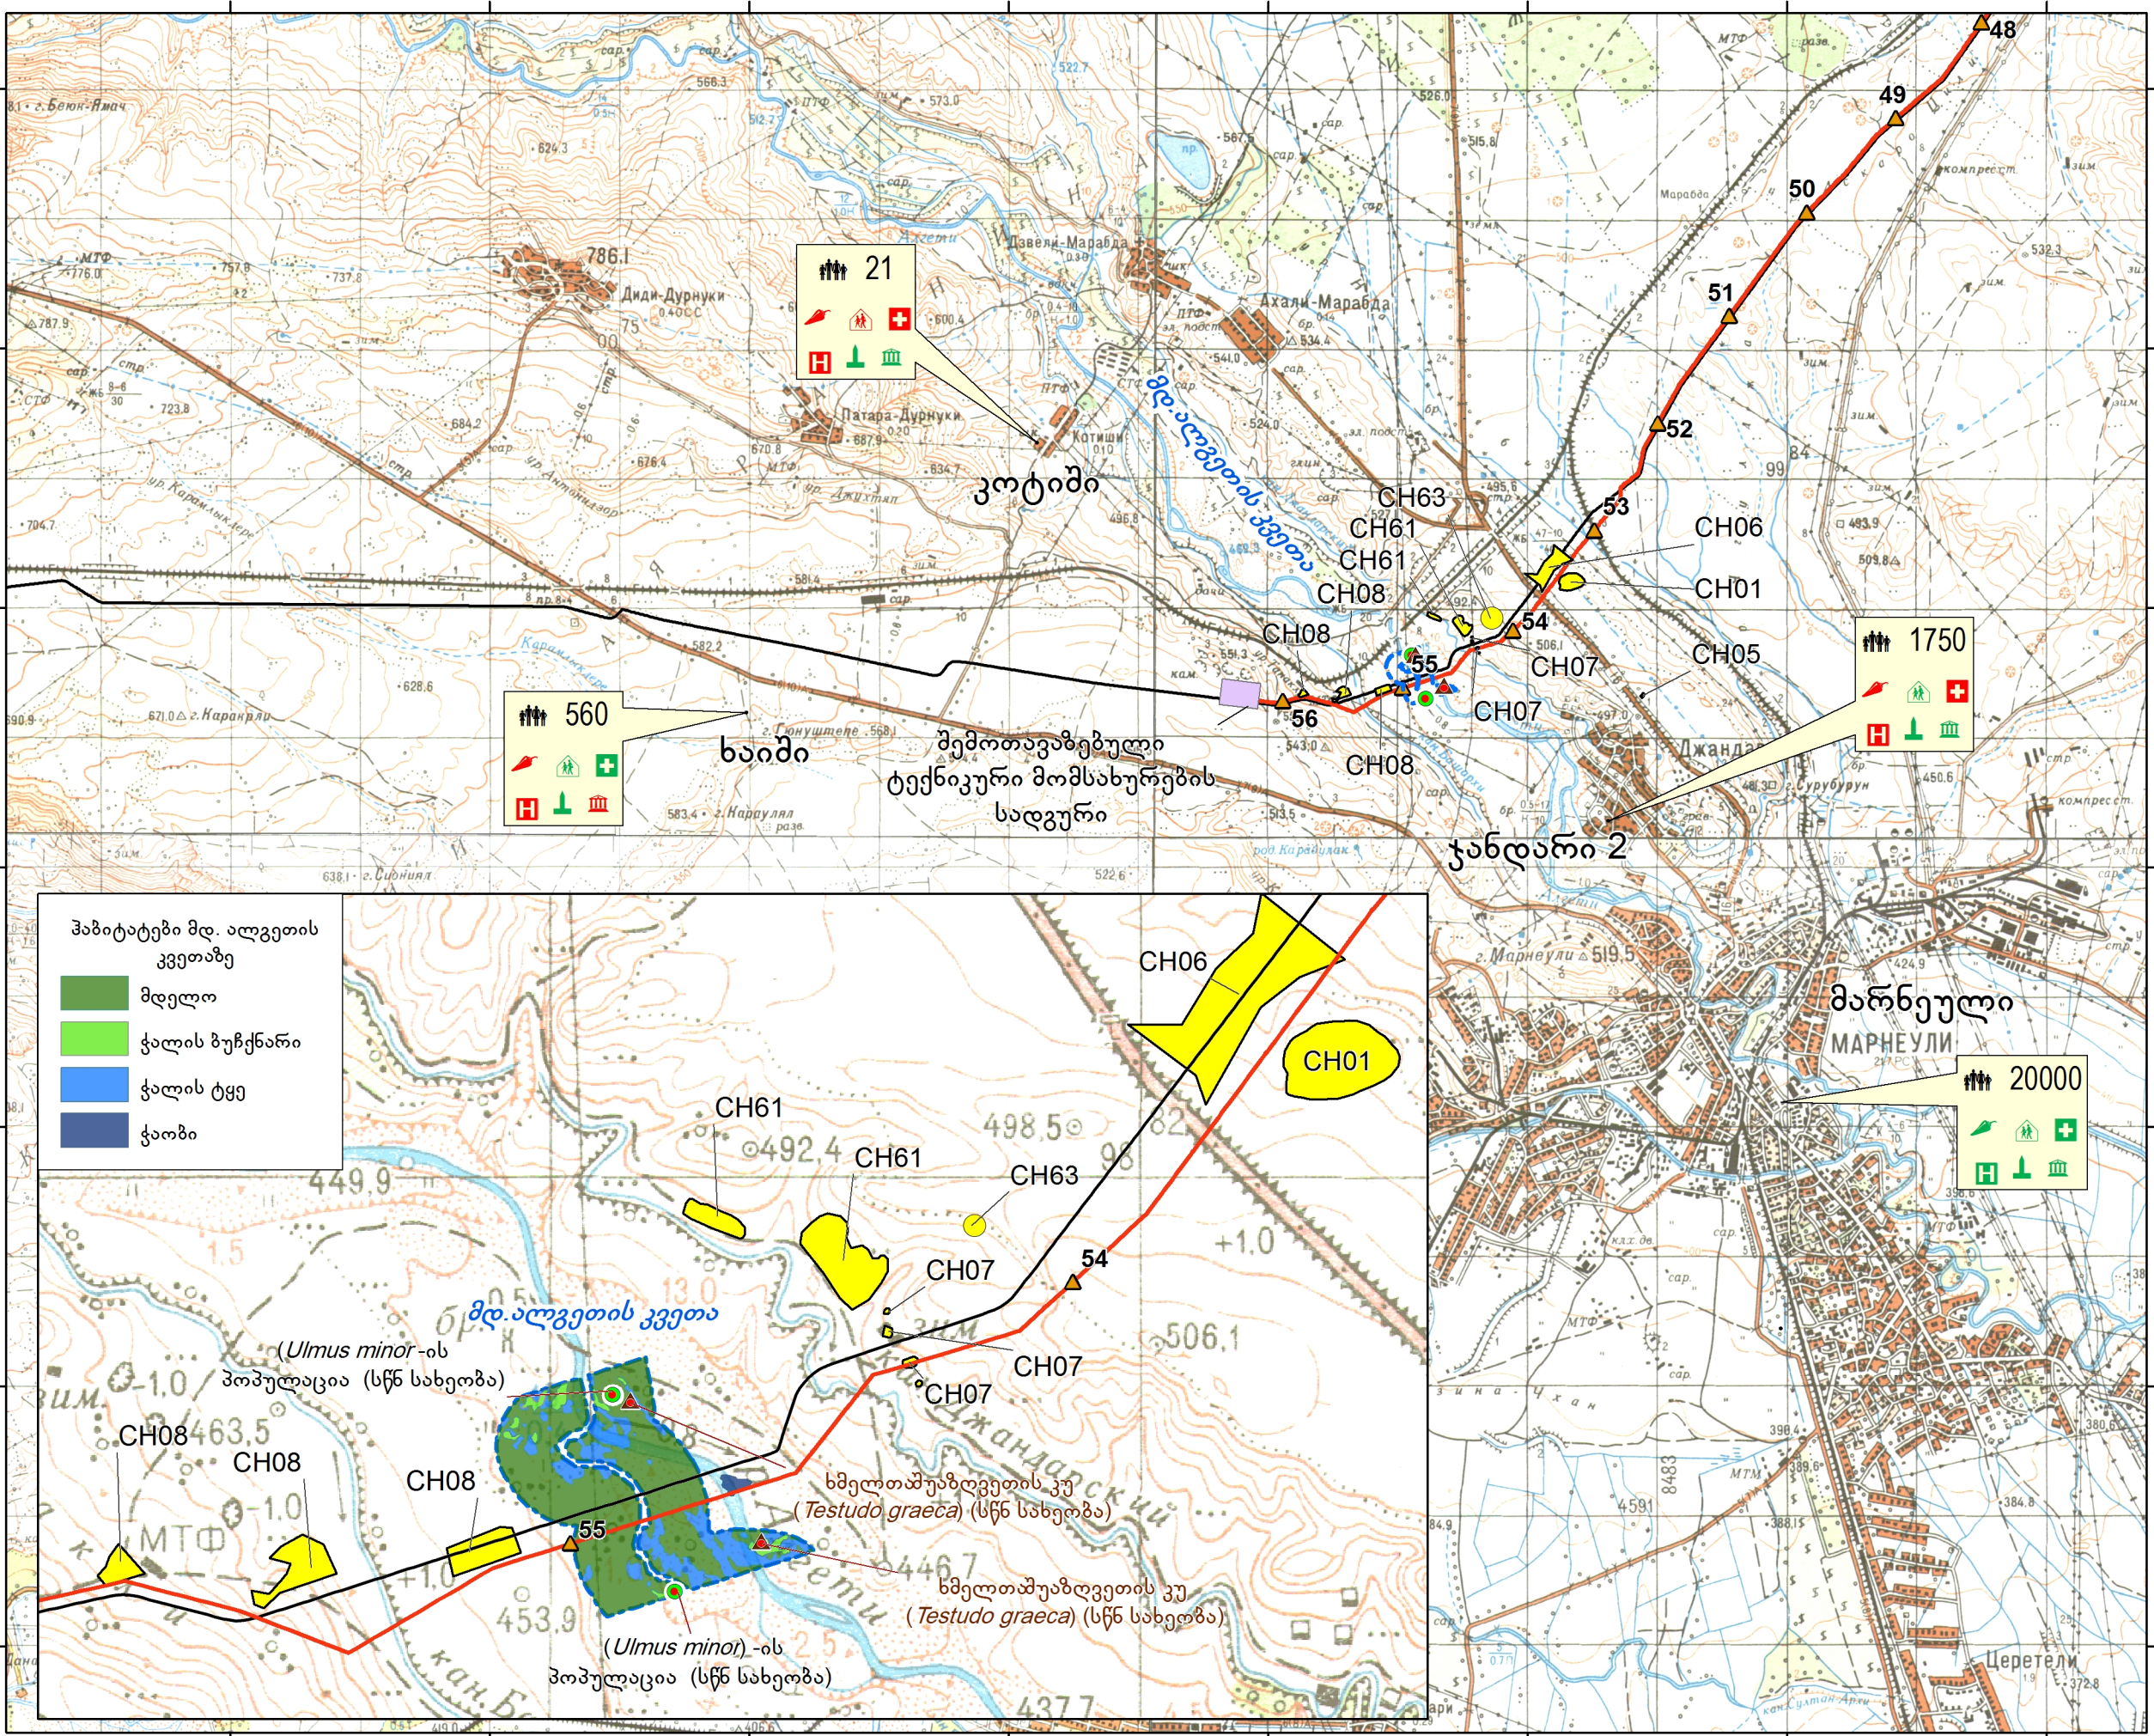

8472000 8474000 8476000 8478000 8480000 8482000 8484000 8486000

4602000
4600000
4598000
4596000
4594000
4592000
4590000

კოორდინატთა სისტემა:
გაუს-კრუგერის, პუტკოვოი 42, ზონა 8

ლეგენდა

- SCP მილსადენი
- SCPX მილსადენი
- ▲ SCPX კმბ
- ▲ სწნ სახეობა (ფაუნა)
- პატარა თელადუმას პოპულაცია (სწნ სახეობა)
- კულტურული მემკვიდრეობა (წერტილი)
- კულტურული მემკვიდრეობა (რეგიონი)

პროექტის ზეგავლენის ქვეშ მყოფი დასახლებები:

- ☰ მოსახლეობა
- ☰ სასურსათო მარკეტი
- ☰ სკოლა
- ☰ ეკლესია/მეჩეთი/სასაფლაო
- ☰ კლინიკა/ქირურგიული კაბინეტი
- ☰ საავადმყოფო
- ☰ კულტურის სახლი /გასართობი ობიექტი
- არის
- არ არის

SCPX პროექტი საქართველო

სათაური:
გარემოსდაცვითი და სოციალური შეზღუდვები

ქვესათაური: მილსადენი

მასშტაბი (A3): 1:50000
0 250 500 1,000 მეტრი

სურათი A3.4