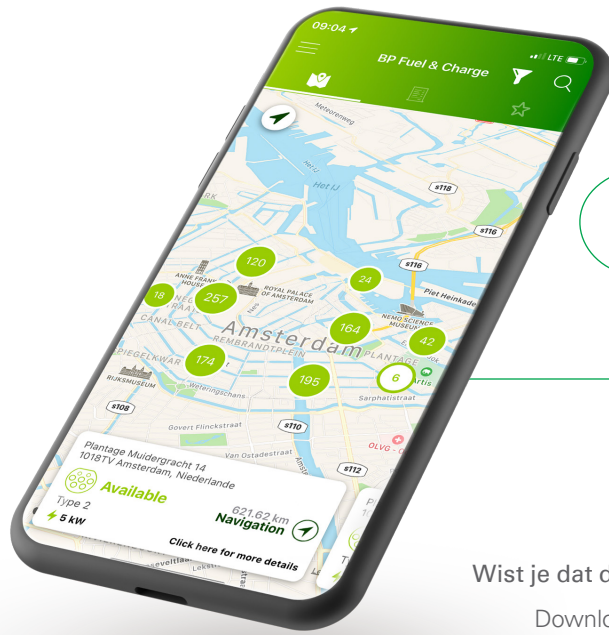

Een app voor een compleet overzicht

Met de innovatieve BP Fuel & Charge App helpt bp je altijd de dichtstbijzijnde laadlocatie te vinden die past bij jouw voertuig. Dit voorkomt onnodig omrijden.

De app eigenschappen, jouw voordelen:

- Zoek en navigeer eenvoudig naar tankstations of laadpunten voor elektrische voertuigen. In de buurt of onderweg naar je bestemming.
- Vind eenvoudig openingstijden, prijzen en namen van de verschillende laadoperators.
- Krijg informatie over de geschatte oplaadkosten.
- Filter op opties zoals stekkertype, laadvermogen en beschikbaarheid.
- Start en stop het laadproces van jouw voertuig via de app dankzij de mogelijkheid voor opladen op afstand.

Wist je dat de app gratis is?

Download de app direct en rijd ook zorgeloos rond.

De voordelen onder elkaar:

Eén simpele alles-in-één oplossing

Hoogwaardige bp brandstoffen of elektriciteit zonder gedoe. Met één tankpas en één overeenkomst.

Meer kostenefficiënte resultaten

Ontvang een compleet overzicht met alle uitgaven voor brandstof en opladen van jouw wagenpark.

Minder administratietijd en gedoe

Houd altijd het overzicht dankzij overzichtelijke facturen voor de brandstoffen of het laden. Dit bespaart jou kostbare tijd.

Een uitgebreid Europees netwerk

Geniet van grenzeloze mobiliteit dankzij meer dan 125.000 laadpunten en 24.000 tankstations in Europa.

Handig en grenzeloos

Pak de app en vind eenvoudig het perfecte laadpunt voor je voertuig, altijd en overal. Zo bespaar je zowel veel tijd als geld.

Professional helpdesk

De uitgebreide services die worden aangeboden door bp and Vattenfall stellen ons in staat om een laadoplossing te creëren die perfect past bij jouw wagenpark.